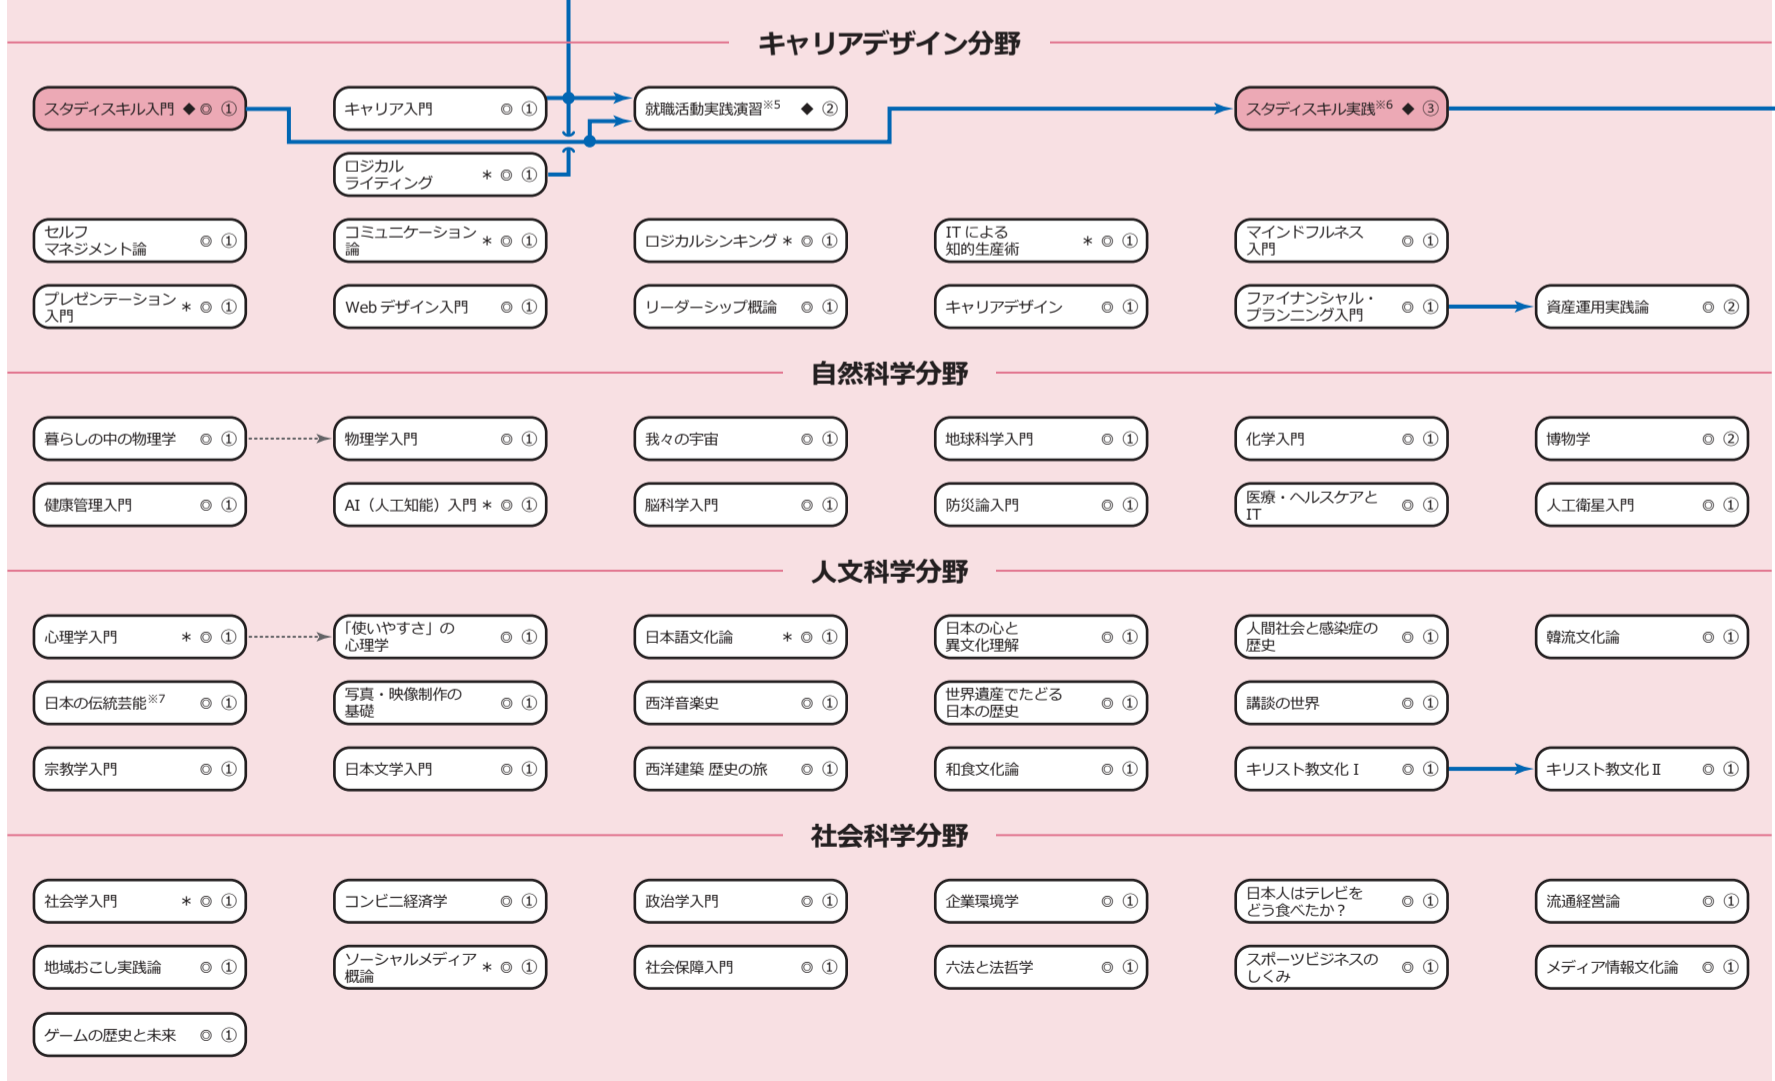

教養科目 (1~3年次配当) 指定の無い限り、教養科目は1年次から受講可能

Legend:

- 全学共通 必修科目 (各コース・プログラムの必修科目は「専門科目 履修体系図」をご覧ください)
- 教養 必修科目
- 外国語 必修科目
- ① ~ ④ 科目レベル
- ◆ 演習科目
- 一斉開講科目
- * 専門科目にカウント (ITコミュニケーションプログラムを選択する場合)
- 必須履修前提条件
- 推奨履修前提条件