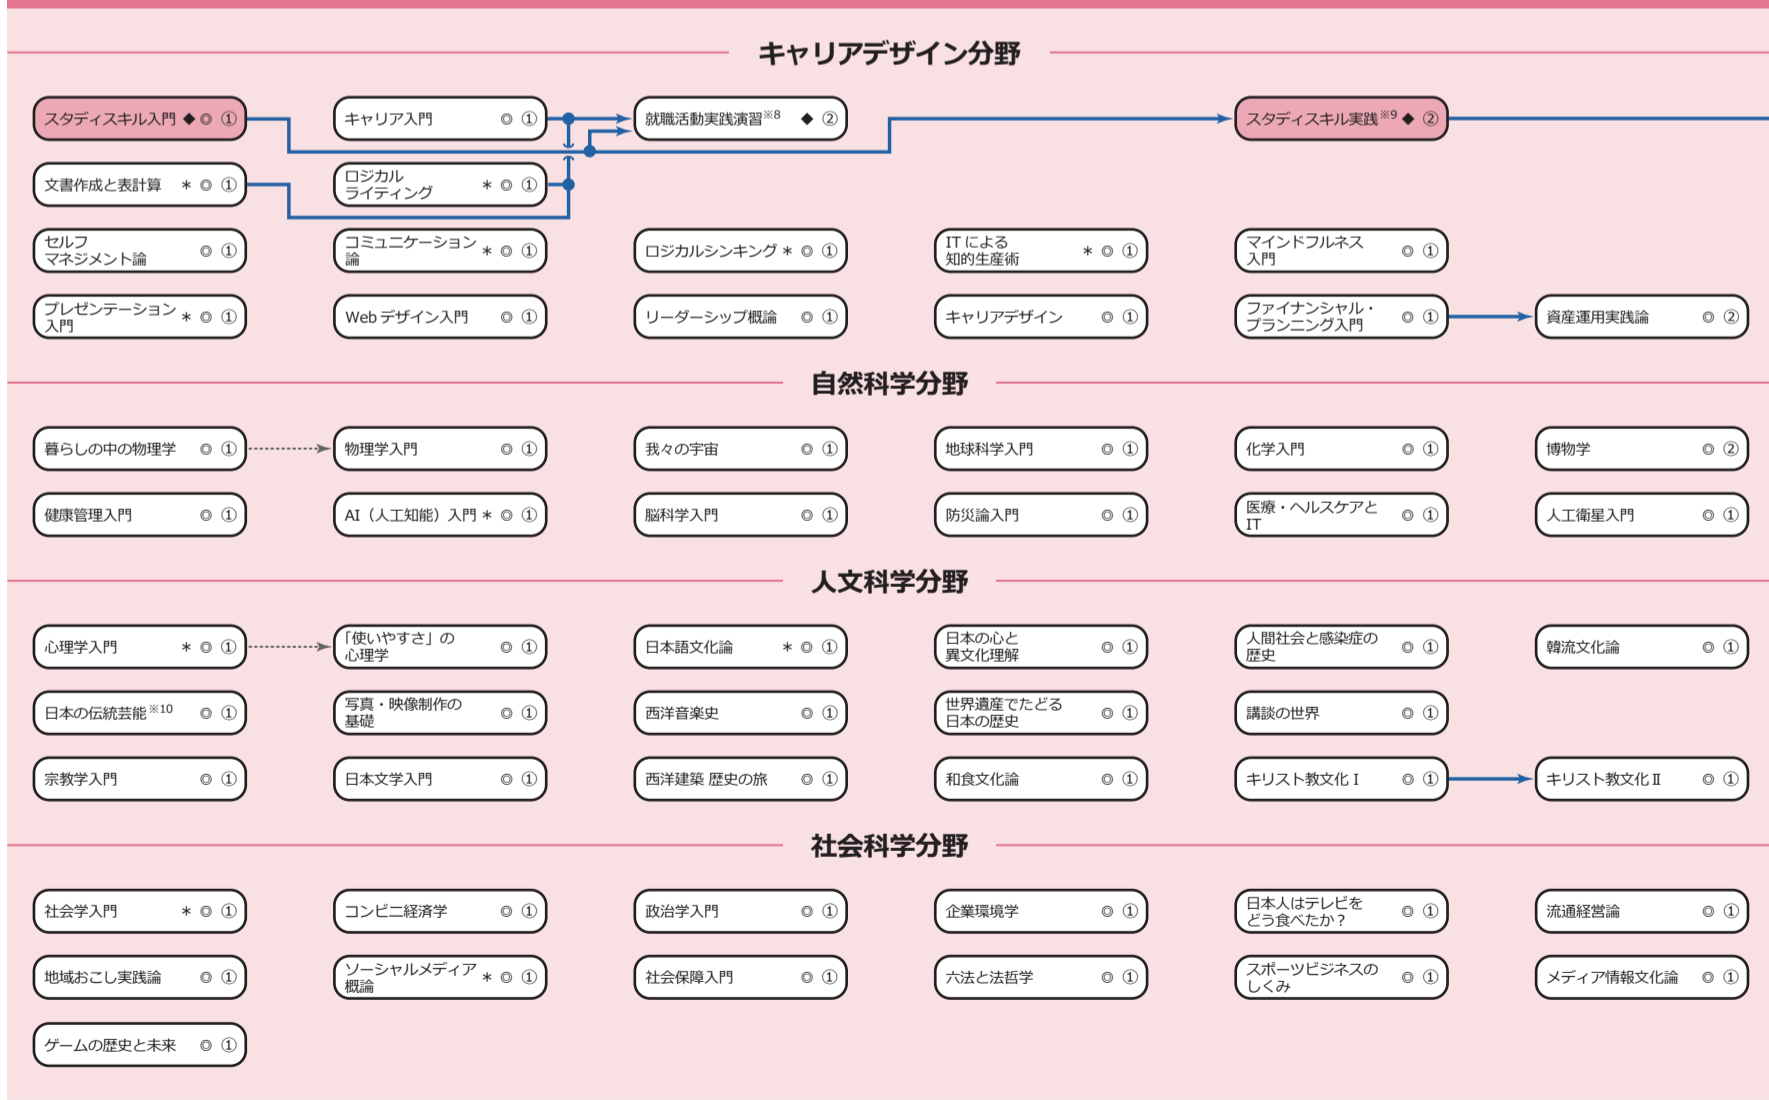

**教養科目 (1~3年次配当) 指定の無い限り、教養科目は1年次から受講可能**

**全学共通 必修科目**  
(各コース・プログラムの必修科目は「専門科目 履修体系図」をご覧ください)

**教養 必修科目**

**外国語 必修科目**

① ~ ④ 科目レベル

◆ 演習科目

○ 一斉開講科目

\* 専門科目にカウント  
ITコミュニケーションプログラムを選択する場合