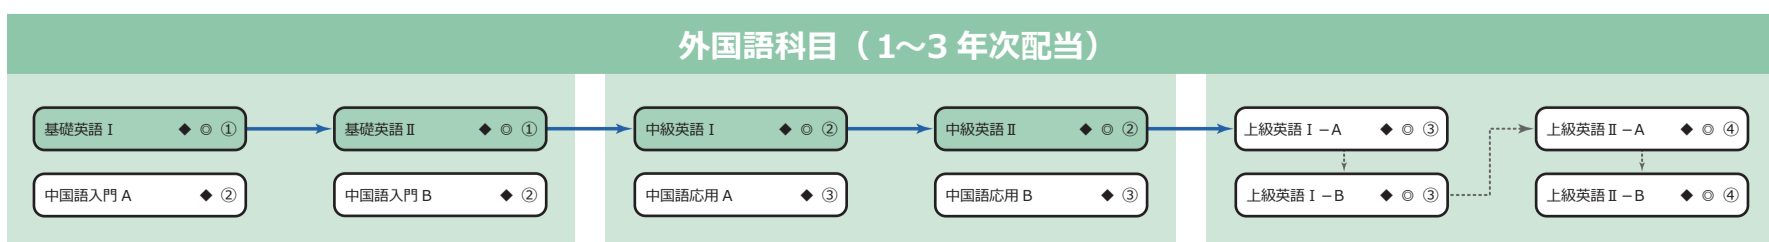

教養科目 (1~3年次配当) 指定の無い限り、教養科目は1年次から受講可能

全学共通 必修科目
 (各コース・プログラムの必修科目は「専門科目 履修体系図」をご覧ください)

教養 必修科目

外国語 必修科目

① ~ ④ 科目レベル

◆ 演習科目

○ 一斉開講科目

* 専門科目にカウント
ITコミュニケーションプログラムを選択する場合