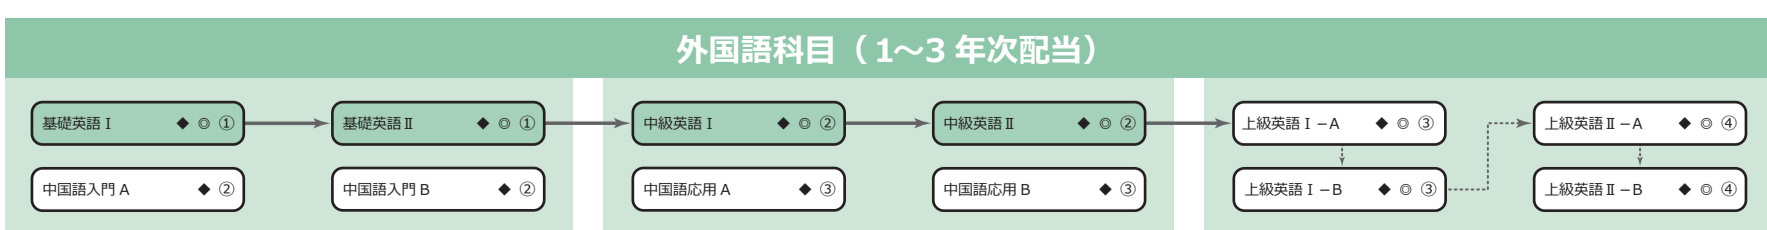

教養科目 (1~3年次配当) 指定の無い限り、教養科目は1年次から受講可能

全学共通 必修科目
(各コース・プログラムの必修科目は「専門科目履修体系図」をご覧ください)

教養 必修科目

外国語 必修科目

① ~ ④ 科目レベル

◆ 演習科目

○ 一斉開講科目

* 専門科目にカウント
ITコミュニケーションプログラムを選択する場合